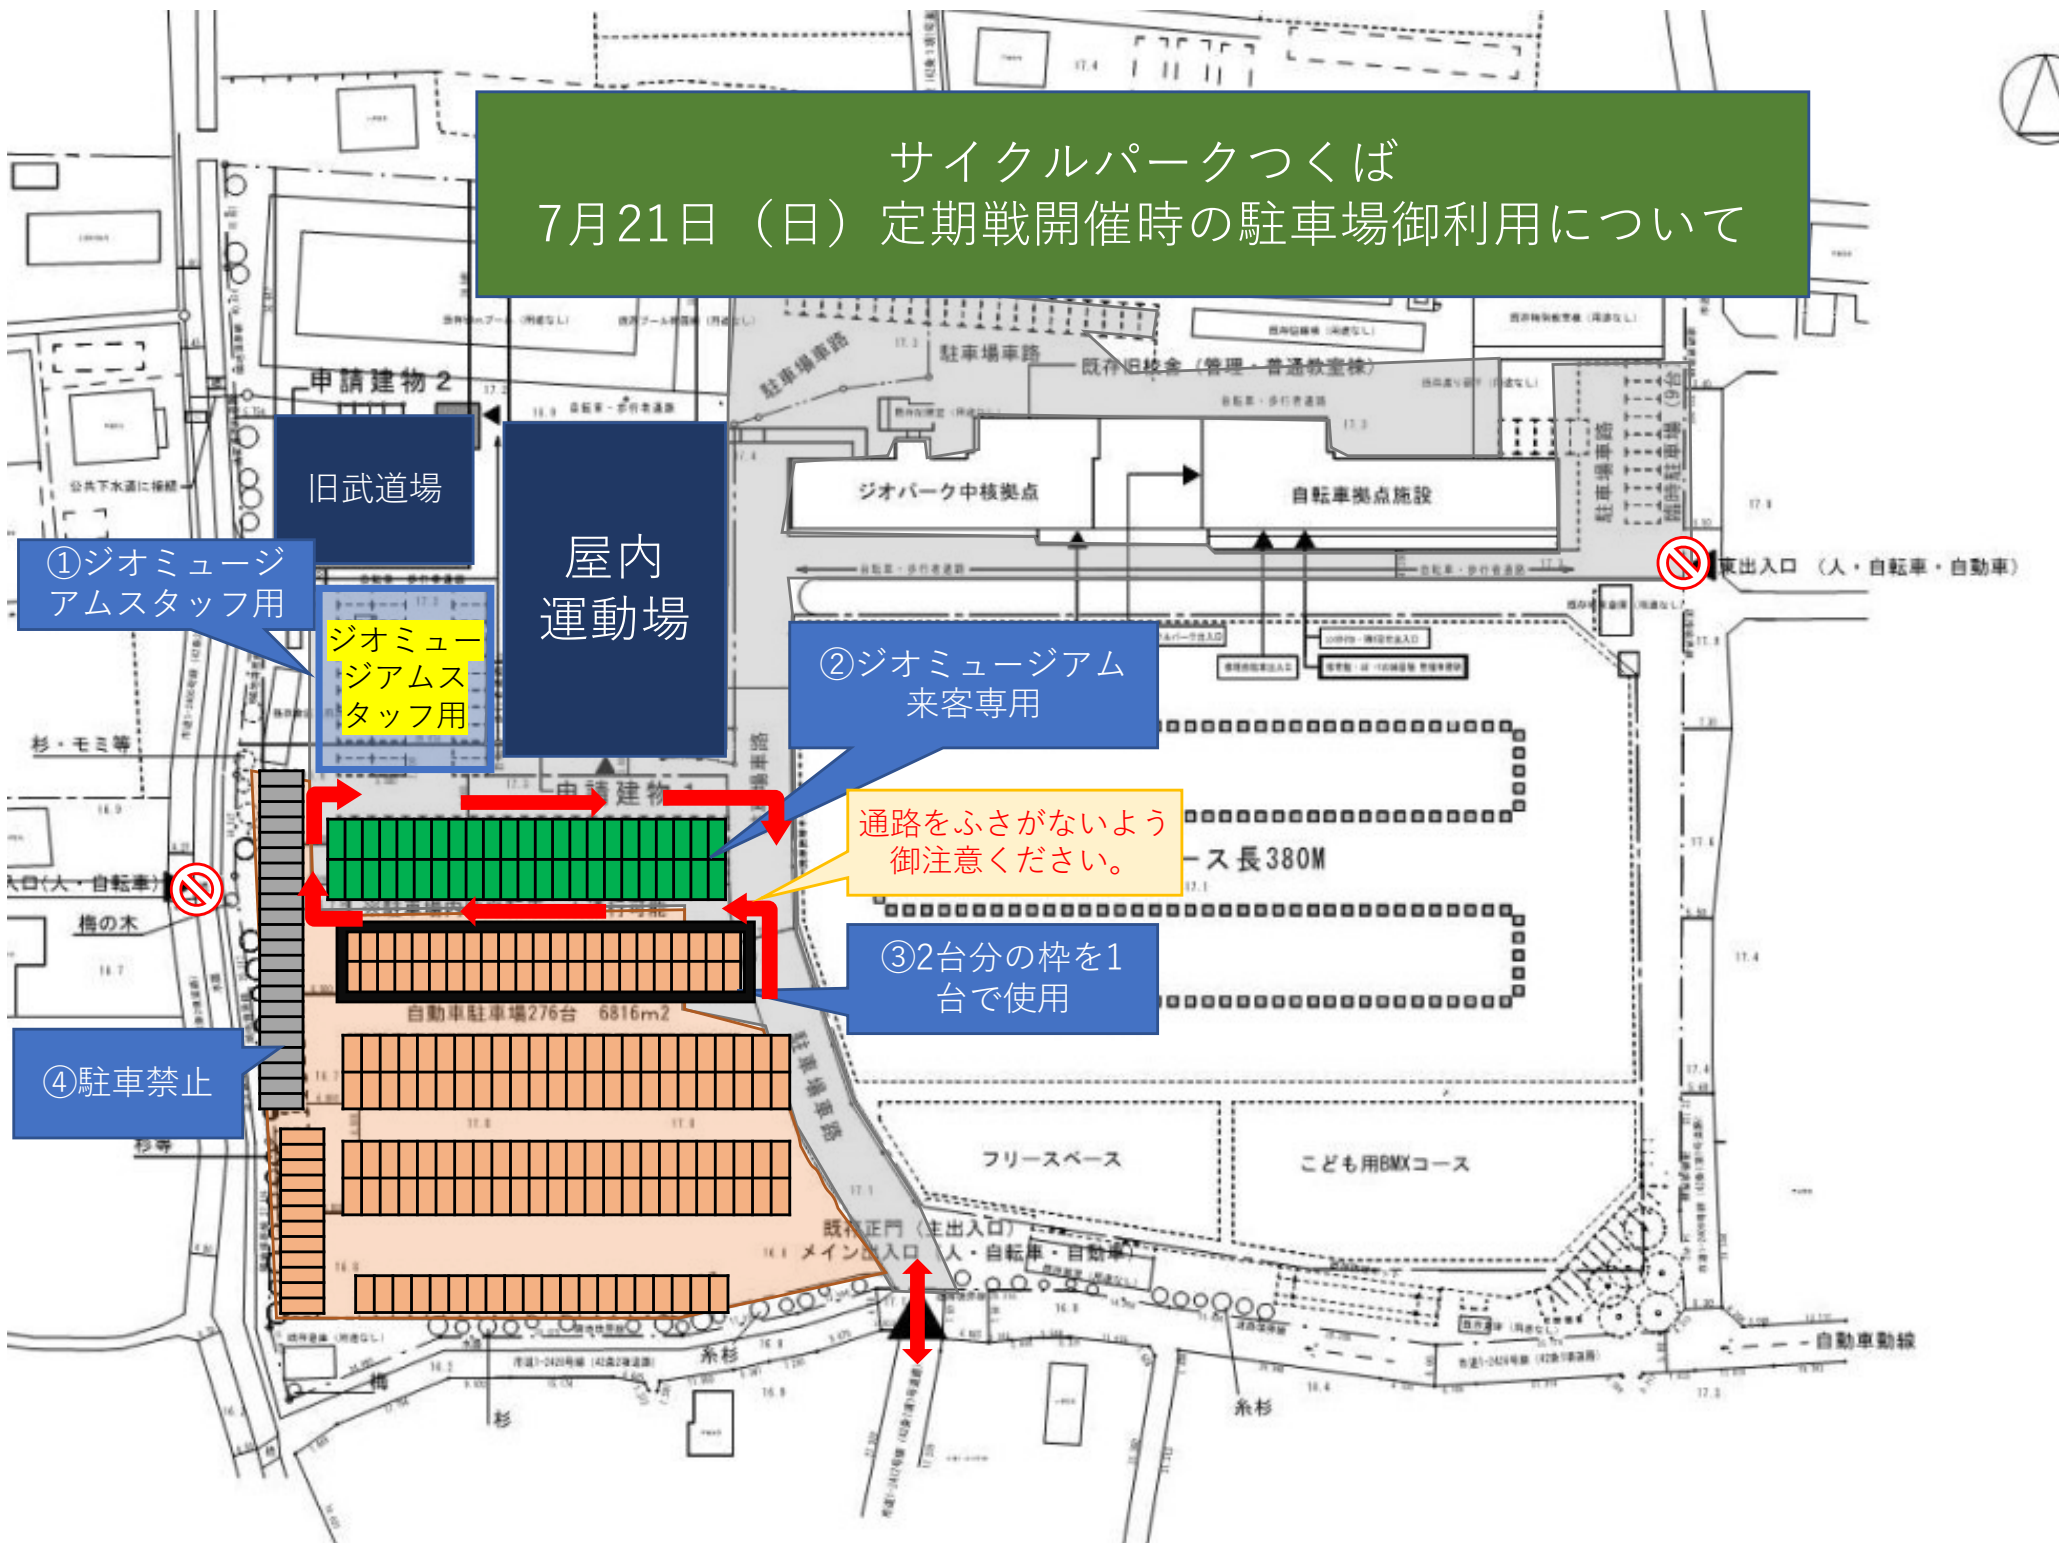

サイクルパークつくば 7月21日（日）定期戦開催時の駐車場御利用について

旧武道場

屋内
運動場

①ジオミュージアム
スタッフ用

ジオミュージアム
スタッフ用

②ジオミュージアム
来客専用

通路をふさがないように
御注意ください。

③2台分の枠を1
台で使用

④駐車禁止

東出入口（人・自転車・自動車）

長さ380M

フリースペース

こども用BMXコース

既設正門（主出入口）
メイン出入口（人・自転車・自動車）

自動車動線